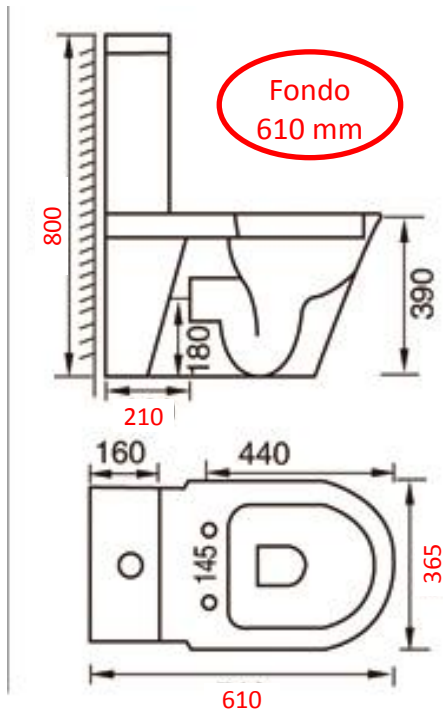

## INODORO COMPACTO DUAL “ALFRED”

- Tapa en UF con caída amortiguada.
- MATERIAL: Cerámica
- Salida horizontal con codo en PVC para hacerlo dual.
- Cisterna incluida con doble carga de 3/6L y pulsador cromado.
- Color blanco.
- Fijación al suelo incluida con tornillos.